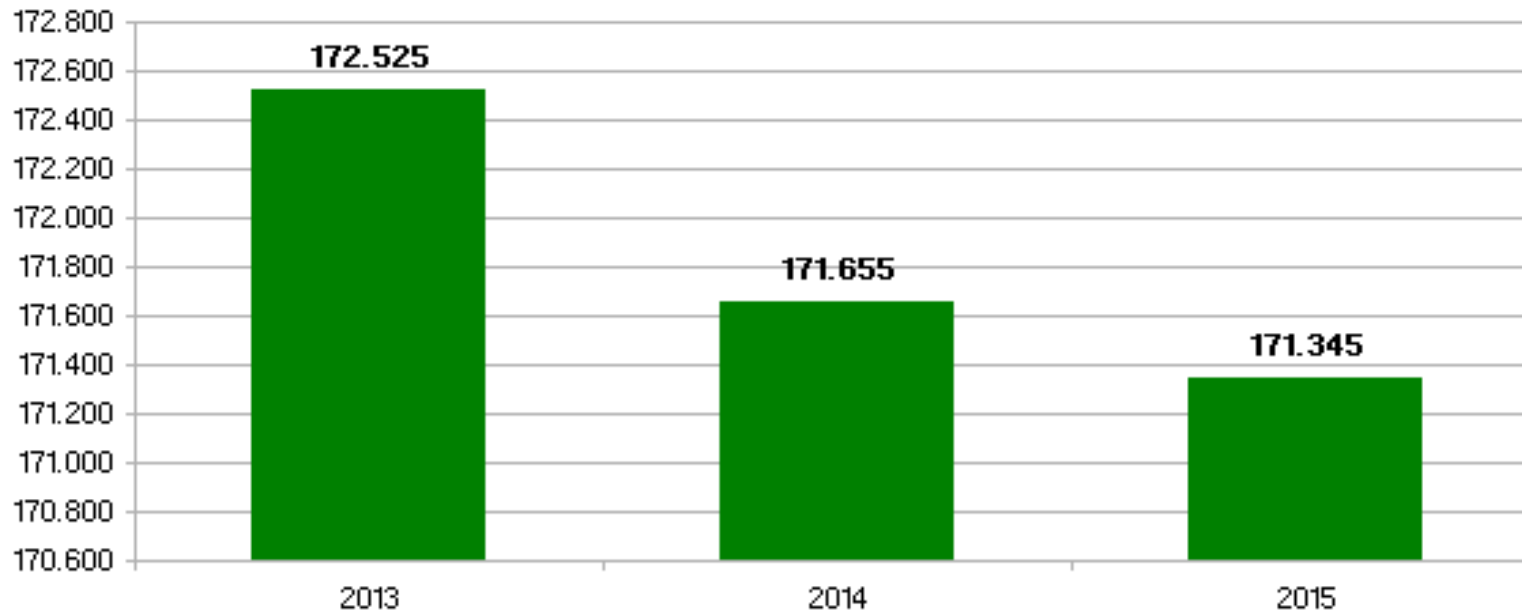

171.345 abitanti

Maschi 48,6%; Femmine 51,4%

**Stranieri 28.955, pari al 16,9%
della popolazione totale**

Evoluzione della popolazione

Dopo una crescita costante della popolazione (2005-2012); negli ultimi 3 anni si assiste ad una prima contrazione della popolazione residente

Evoluzione della popolazione straniera

Anche la popolazione straniera, dopo anni di crescita subisce un calo rilevante negli ultimi 3 anni

Acquisizioni di cittadinanza italiana