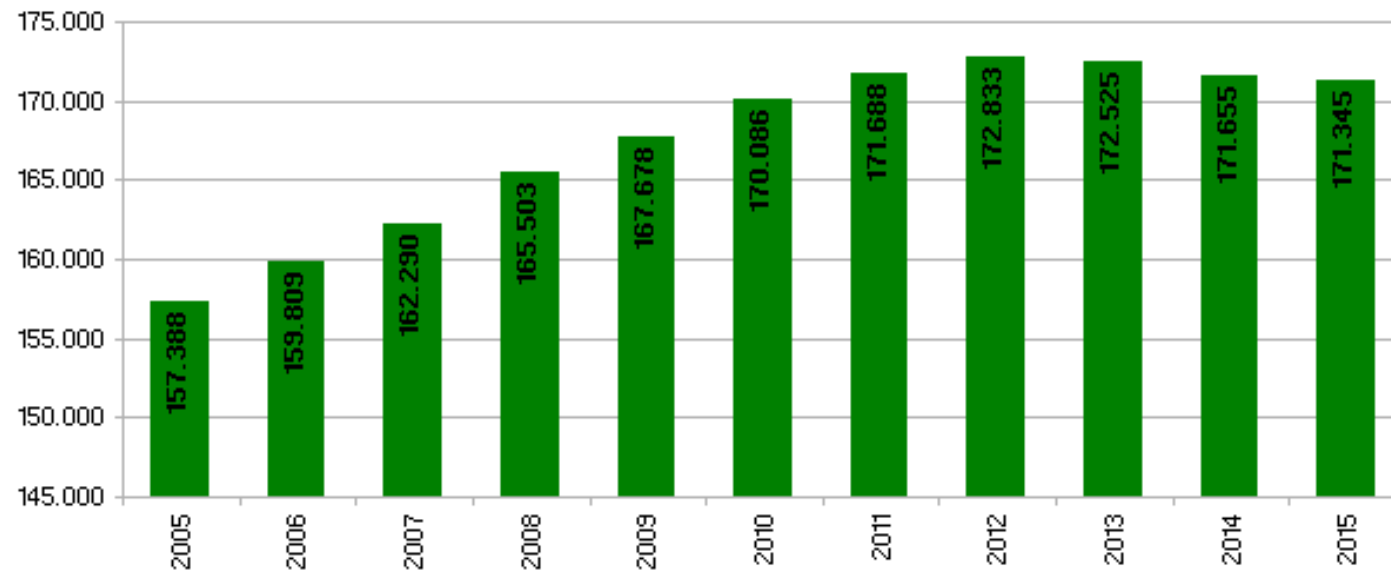

Osservatorio Politiche
Servizio Pianificazione, Programmazione e controllo
Comune di Reggio Emilia

Il Comune di Reggio Emilia: alcuni indicatori sulla popolazione straniera

Mercoledì, 14 dicembre 2016

I dati demografici al 31.12.2015

171.345 abitanti

Maschi 48,6%; Femmine 51,4%

**Stranieri 28.955, pari al 16,9%
della popolazione totale**

Evoluzione della popolazione

Dopo una crescita costante della popolazione (2005-2012); negli ultimi 3 anni si assiste ad una prima contrazione della popolazione residente

Evoluzione della popolazione straniera

Anche la popolazione straniera, dopo anni di crescita subisce un calo rilevante negli ultimi 3 anni

Acquisizioni di cittadinanza italiana