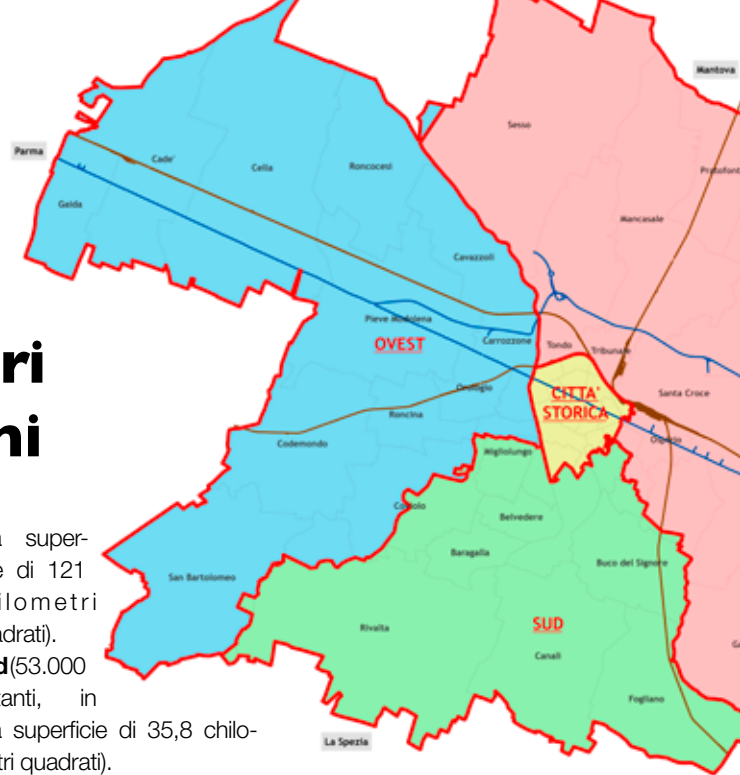

consiglieri delle passate legislature.

I 96 consiglieri governeranno un territorio così suddiviso:

Città storica (23.200 abitanti in una superficie di 2,8 chilometri quadrati).

Nord Est (51.000 abitanti, in

una superficie di 121 chilometri quadrati).

Sud (53.000 abitanti, in una superficie di 35,8 chilometri quadrati).

CITTÀ STORICA

Gabriele Fossa (Lega Nord) - **Presidente**

Nato a Reggio Emilia il 26-10-1957
Geometra